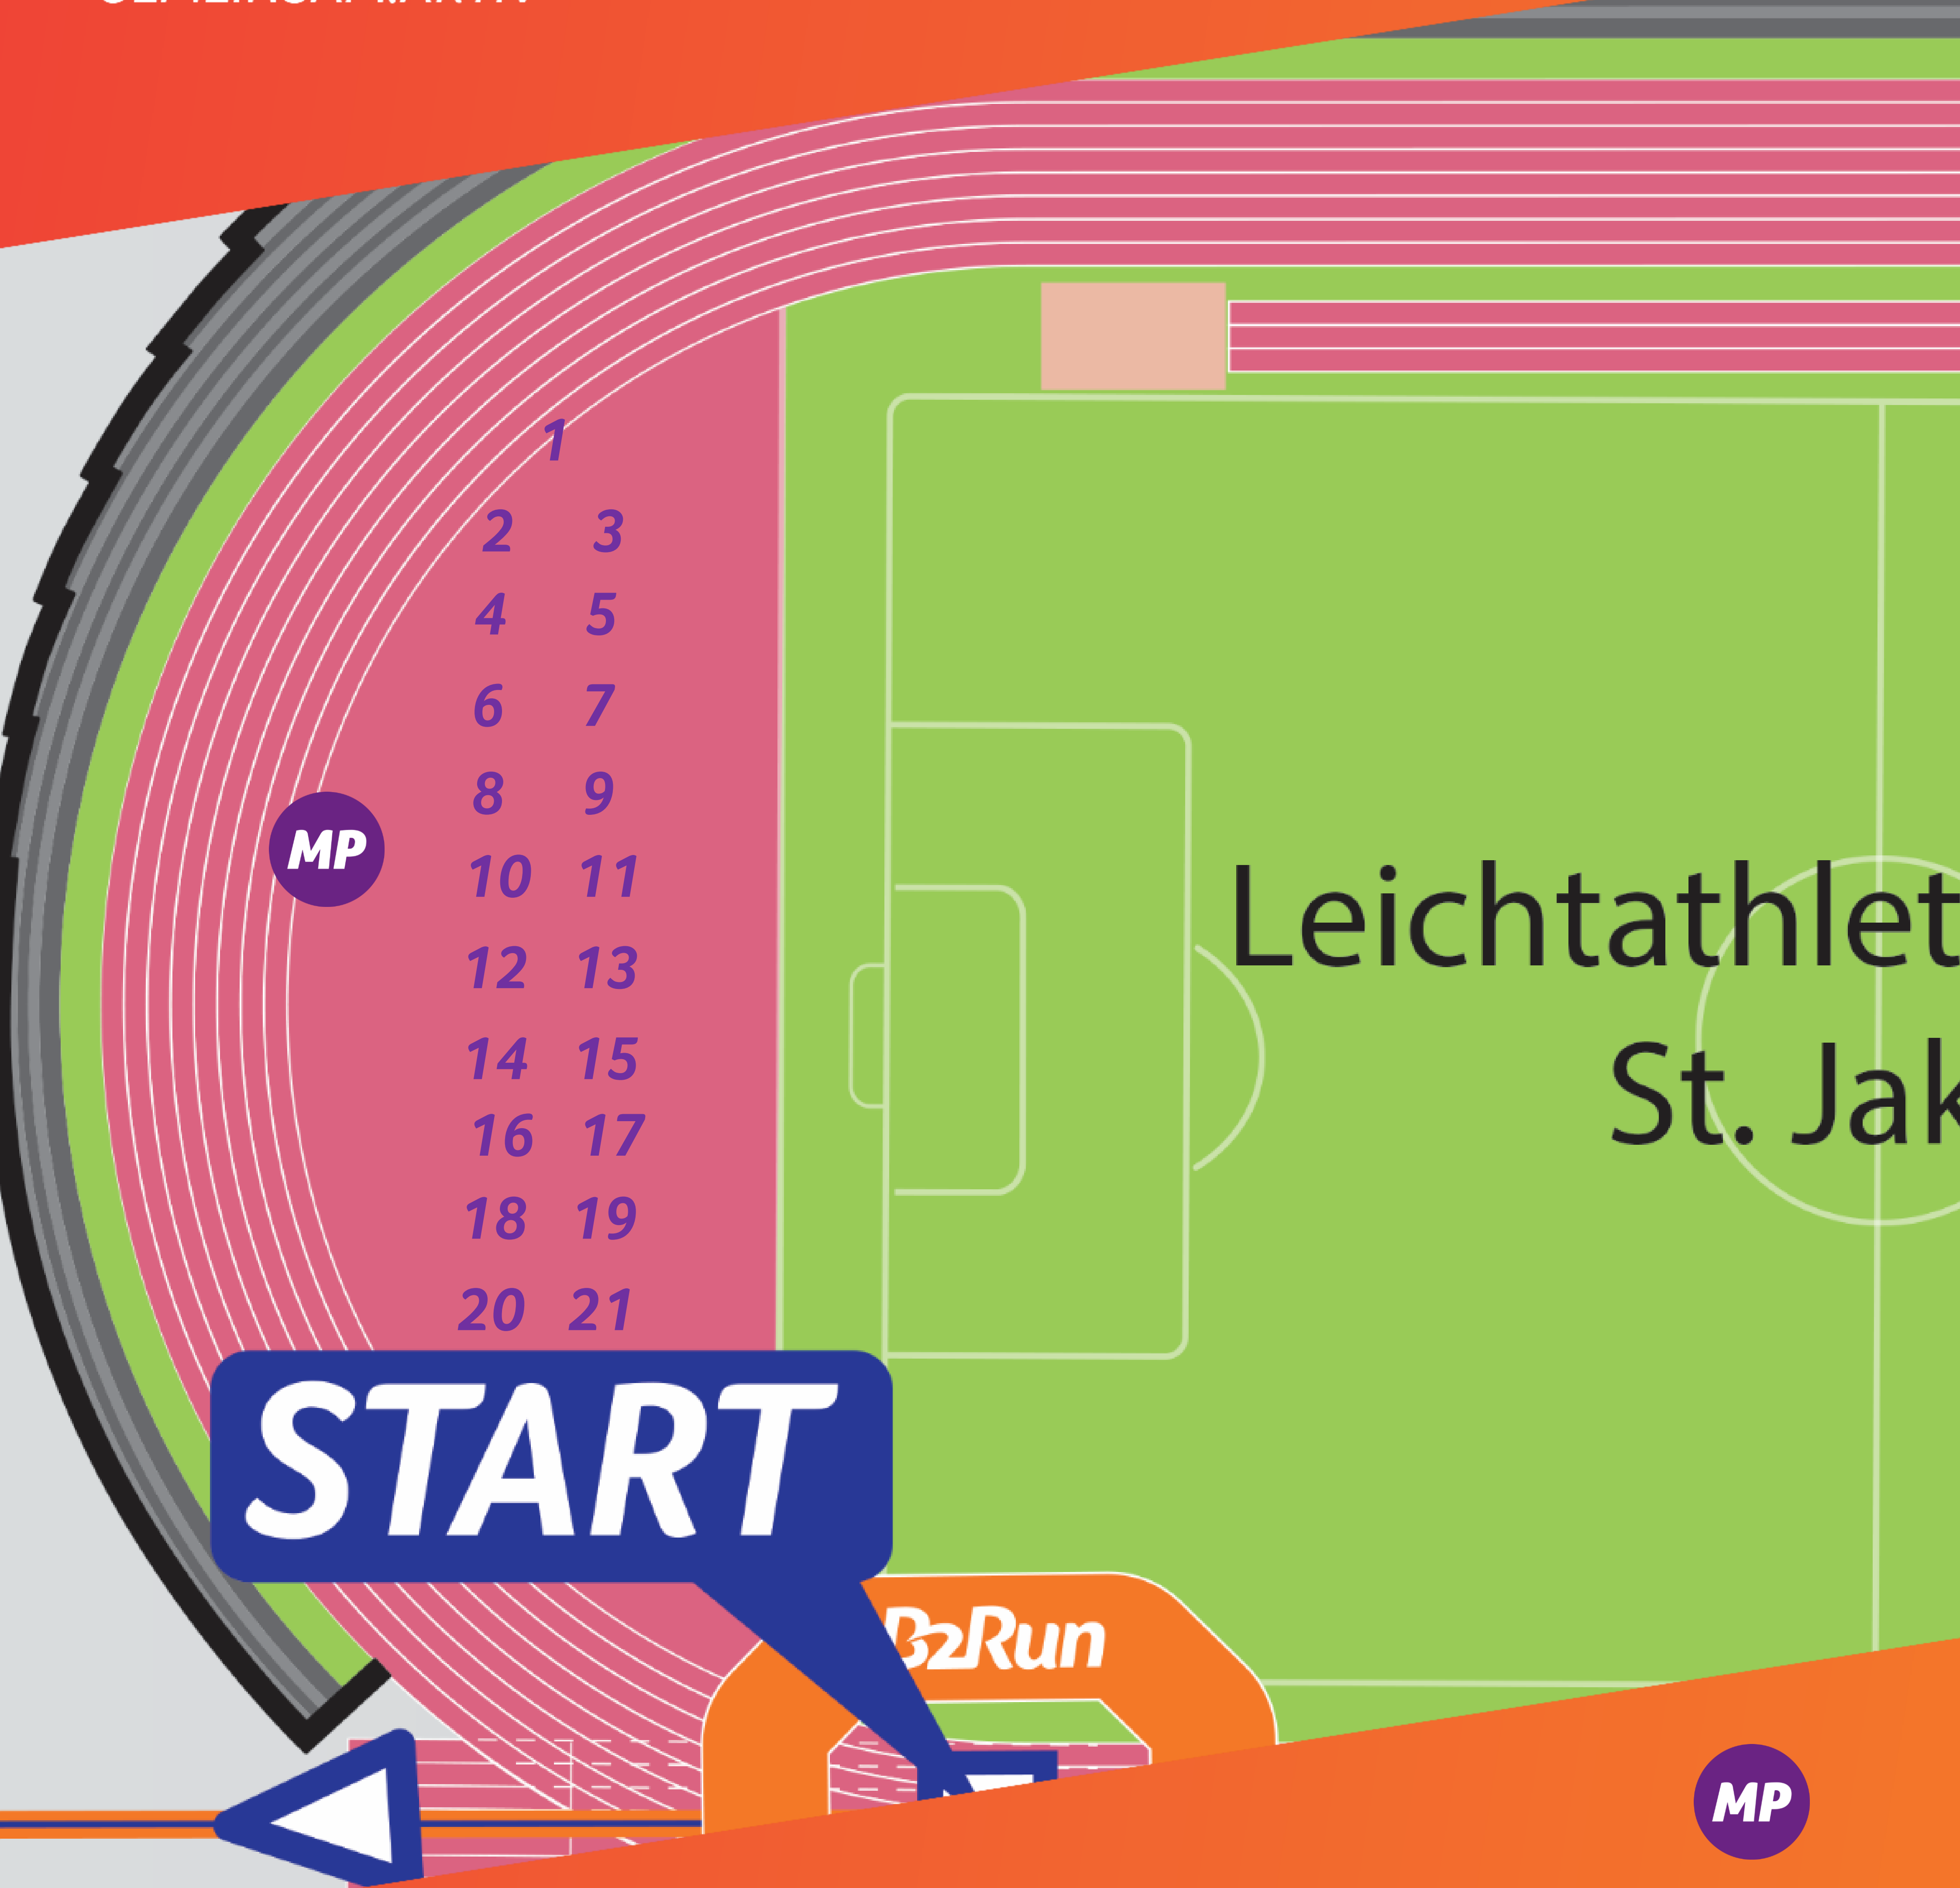

MP

START

MP

1 *Novartis AG*

2 *Alterszentrum im Brüel*

3 *AMAC Aerospace Switzerland AG*

4 *Arxada AG*

5 *Bachem AG*

6 *BASF Schweiz AG*

7 *Bell Schweiz AG*

8 *Bundesamt für Zoll und
Grenzsicherheit BAZG*

9 *Getec Park.Swiss AG*

10 *Henkel & Cie. AG*

11 *Hoffmann-La Roche AG*

12 *Institut Straumann*

13 *neues marthastift*

14 *Siemens Schweiz AG*

15 *SKAN AG*

16 *St. Claraspital*

17 *Thermo Fisher Scientific*

18 *Universität Basel*

19 *Universitätsspital Basel*

20 *UPS (Schweiz) AG*

21 *Weita AG*