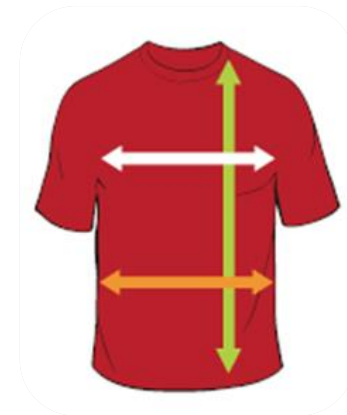

Neutrale Funktionsshirts

Herren (unisex)

Grösse	S	M	L	XL	XXL
Breite	50	52	56	59	61
Länge	67	69.5	71	74	75.5

Angaben in cm

Damen (tailliert)

Grösse	XS	S	M	L	XL
Breite	43	44.5	46	48	51
Taille	38.5	40.5	42	43.5	46.5
Länge	58	60	61.5	62.5	63.5

Angaben in cm

Mögliche Druckpositionen

Alle Druckpositionen sind auf der **Vorder- wie auf der Rückseite** möglich.

Eine Druckfläche hat eine Maximalgröße vom Format A3.

Erima Shirts

Bitte beachten Sie, dass bei den Erima-Shirts auf der Vorderseite (Position D) und auf der Rückseite (Position E) das Erima-Logo platziert ist. Dieses kann nicht überdruckt werden. Bei Wahl der Position D oder E wird Ihr Logo unterhalb des Erima-Logos platziert.