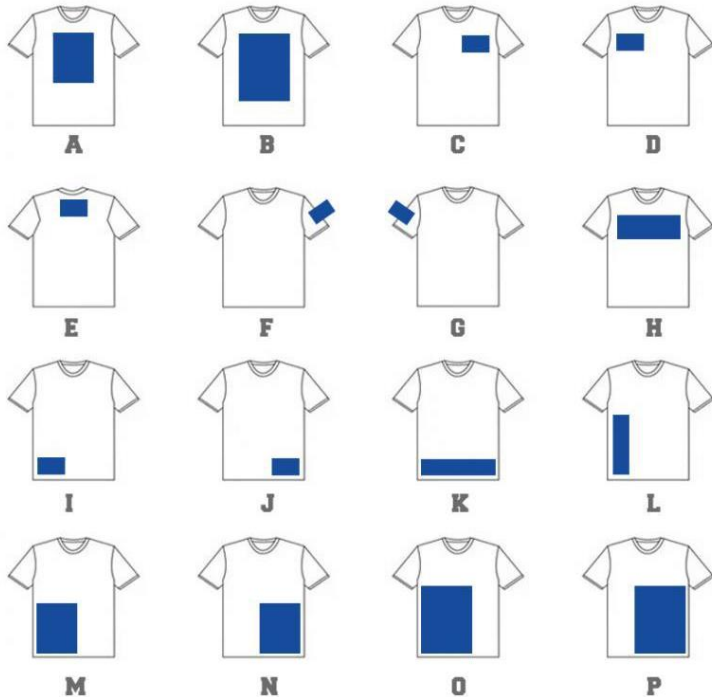

Die hier angegebenen Farbcodierungen gelten ohne Orientierung an einer Standardfarbleiste der Funktionskleidung. Da es sich bei den Farbkarten um bedrucktes Papier handelt, ist die optische Wahrnehmung zu einem Teil nicht 100% übereinstimmend. Auch die Darstellung am Bildschirm weicht ab.

Neutrale Funktionsshirts

Herren (unisex)

Grösse	S	M	L	XL	XXL
Breite	50	52	56	59	61
Länge	67	69.5	71	74	75.5

Angaben in cm

Damen (tailliert)

Grösse	XS	S	M	L	XL
Breite	43	44.5	46	48	51
Taille	38.5	40.5	42	43.5	46.5
Länge	58	60	61.5	62.5	63.5

Angaben in cm

Mögliche Druckpositionen

Alle Druckpositionen sind auf der **Vorder- wie auf der Rückseite** möglich.

Eine Druckfläche hat eine Maximalgröße vom Format A3.

Erima Shirts

Bitte beachten Sie, dass bei den Erima-Shirts auf der Vorderseite (Position D) und auf der Rückseite (Position E) das Erima-Logo platziert ist. Dieses kann nicht überdruckt werden. Bei Wahl der Position D oder E wird Ihr Logo unterhalb des Erima-Logos platziert.