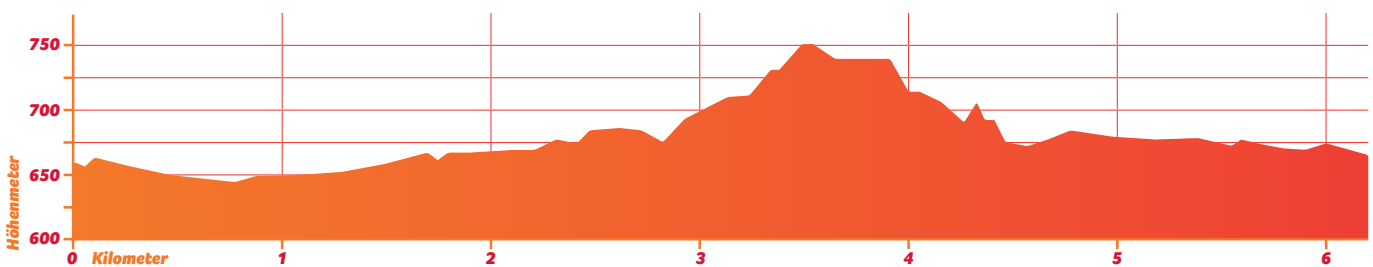

HÖHENPROFIL

www.b2run.ch/stgallen