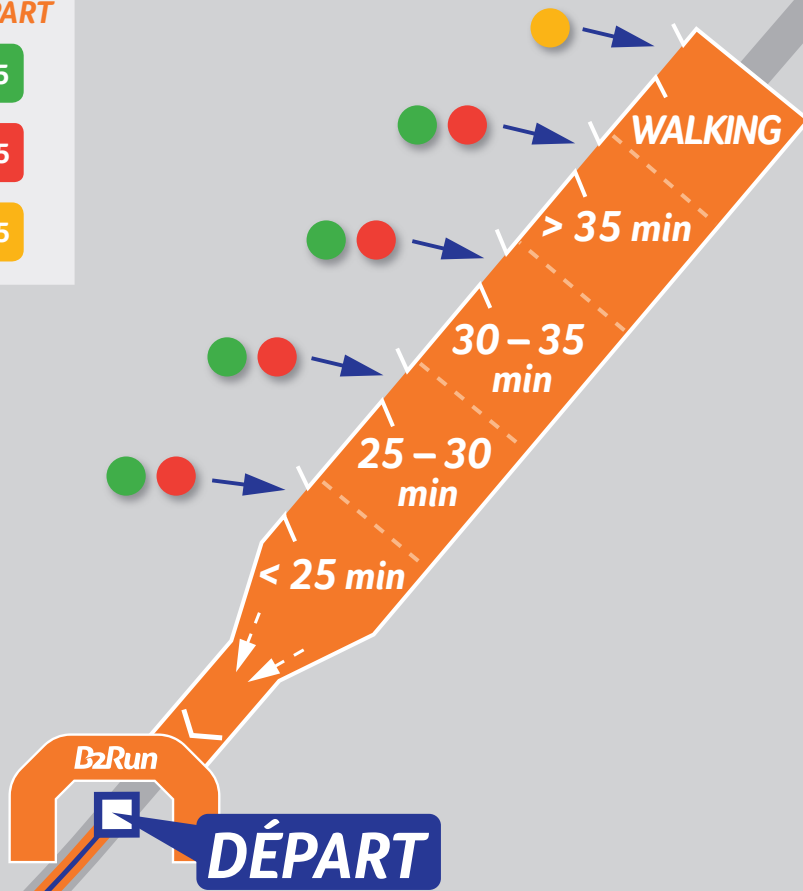

## HEURES DE DÉPART

18:15

18:45

18:45

## SAS DE DÉPART

SAS 1  
< 25 min

coureurs orienté  
performance

SAS 2  
25 - 30 min

coureurs ambitieux

SAS 3  
30 - 35 min

coureurs occasionnels

SAS 4  
> 35 min

coureurs amateurs  
et débutants

WALKING

Marcheurs nordiques  
ou marcheurs  
Heure de départ seulement  
à 18h45