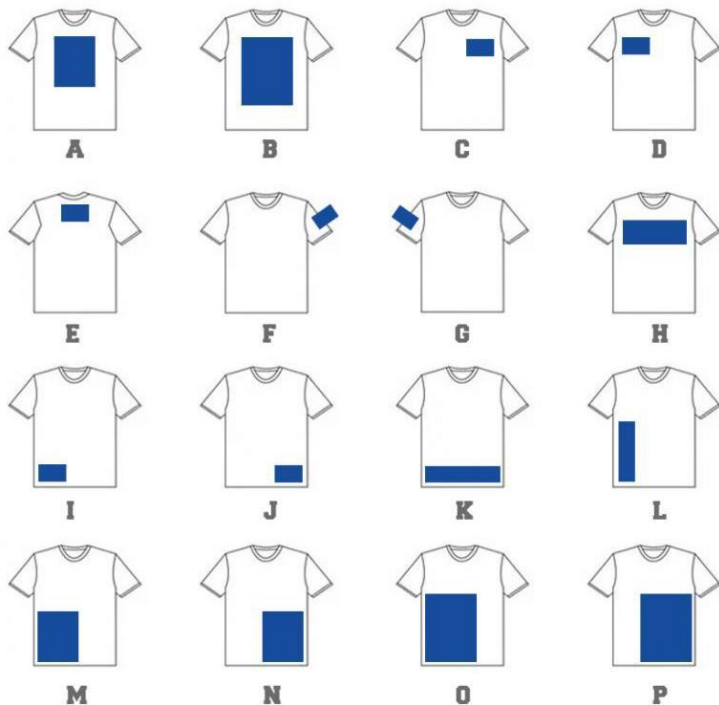

Die hier angegebenen Farbkodierungen geben eine Orientierung an unserer Standardfarbleiste der Funktionskleidung. Da es sich bei den Farbkodierungen um bedrucktes Papier handelt, ist die optische Wahrnehmung zu einem Teil nicht 100% übereinstimmend. Auch die Darstellung am Bildschirm weicht ab.

T-shirt fonctionnel neutre

Hommes (unisex)

Taille	S	M	L	XL	XXL
Poitrine	50	52	56	59	61
Longueur	67	69.5	71	74	75.5

Femmes (taillé)

Taille	XS	S	M	L	XL
Poitrine	43	44.5	46	48	51
Longueur	58	60	61.5	62.5	63.5
Taille	38.5	40.5	42	43.5	46.5

Positions d'impression possibles

Toutes les positions d'impression sont possibles aussi bien **sur le recto que sur le verso**.

Une zone d'impression a une taille maximale de format A3.

T-shirt Erima

Veillez noter que le logo Erima est placé sur le devant (position D) et au dos des t-shirts Erima. Ceci ne peut pas être surimprimé. Si vous choisissez la position D ou E, votre logo sera placé sous le logo Erima.