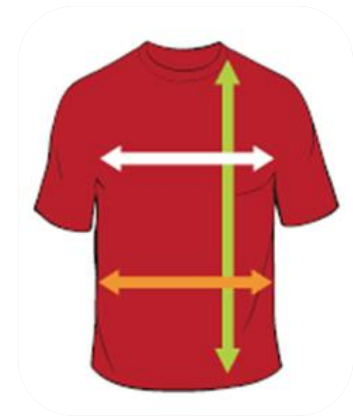

T-shirt fonctionnel neutre

Hommes (unisex)

Taille	S	M	L	XL	XXL
Poitrine	50	52	56	59	61
Longueur	67	69.5	71	74	75.5

Femmes (taillé)

Taille	XS	S	M	L	XL
Poitrine	43	44.5	46	48	51
Longueur	58	60	61.5	62.5	63.5
Taille	38.5	40.5	42	43.5	46.5

Positions d'impression possibles

Toutes les positions d'impression sont possibles aussi bien **sur le recto que sur le verso**.

Une zone d'impression a une taille maximale de format A3.

T-shirt Erima

Veillez noter que le logo Erima est placé sur le devant (position D) et au dos des t-shirts Erima. Ceci ne peut pas être surimprimé. Si vous choisissez la position D ou E, votre logo sera placé sous le logo Erima.