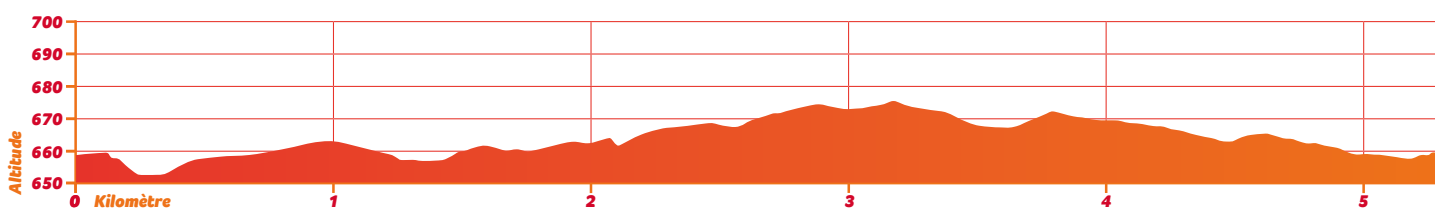

B2Run

ST. GALLEN ACTIFS. ENSEMBLE

PLAN DE PARCOURS 2024

5.3 km / OLMA Areal

PROFIL DU PARCOURS

www.b2run.ch/fr/stgallen