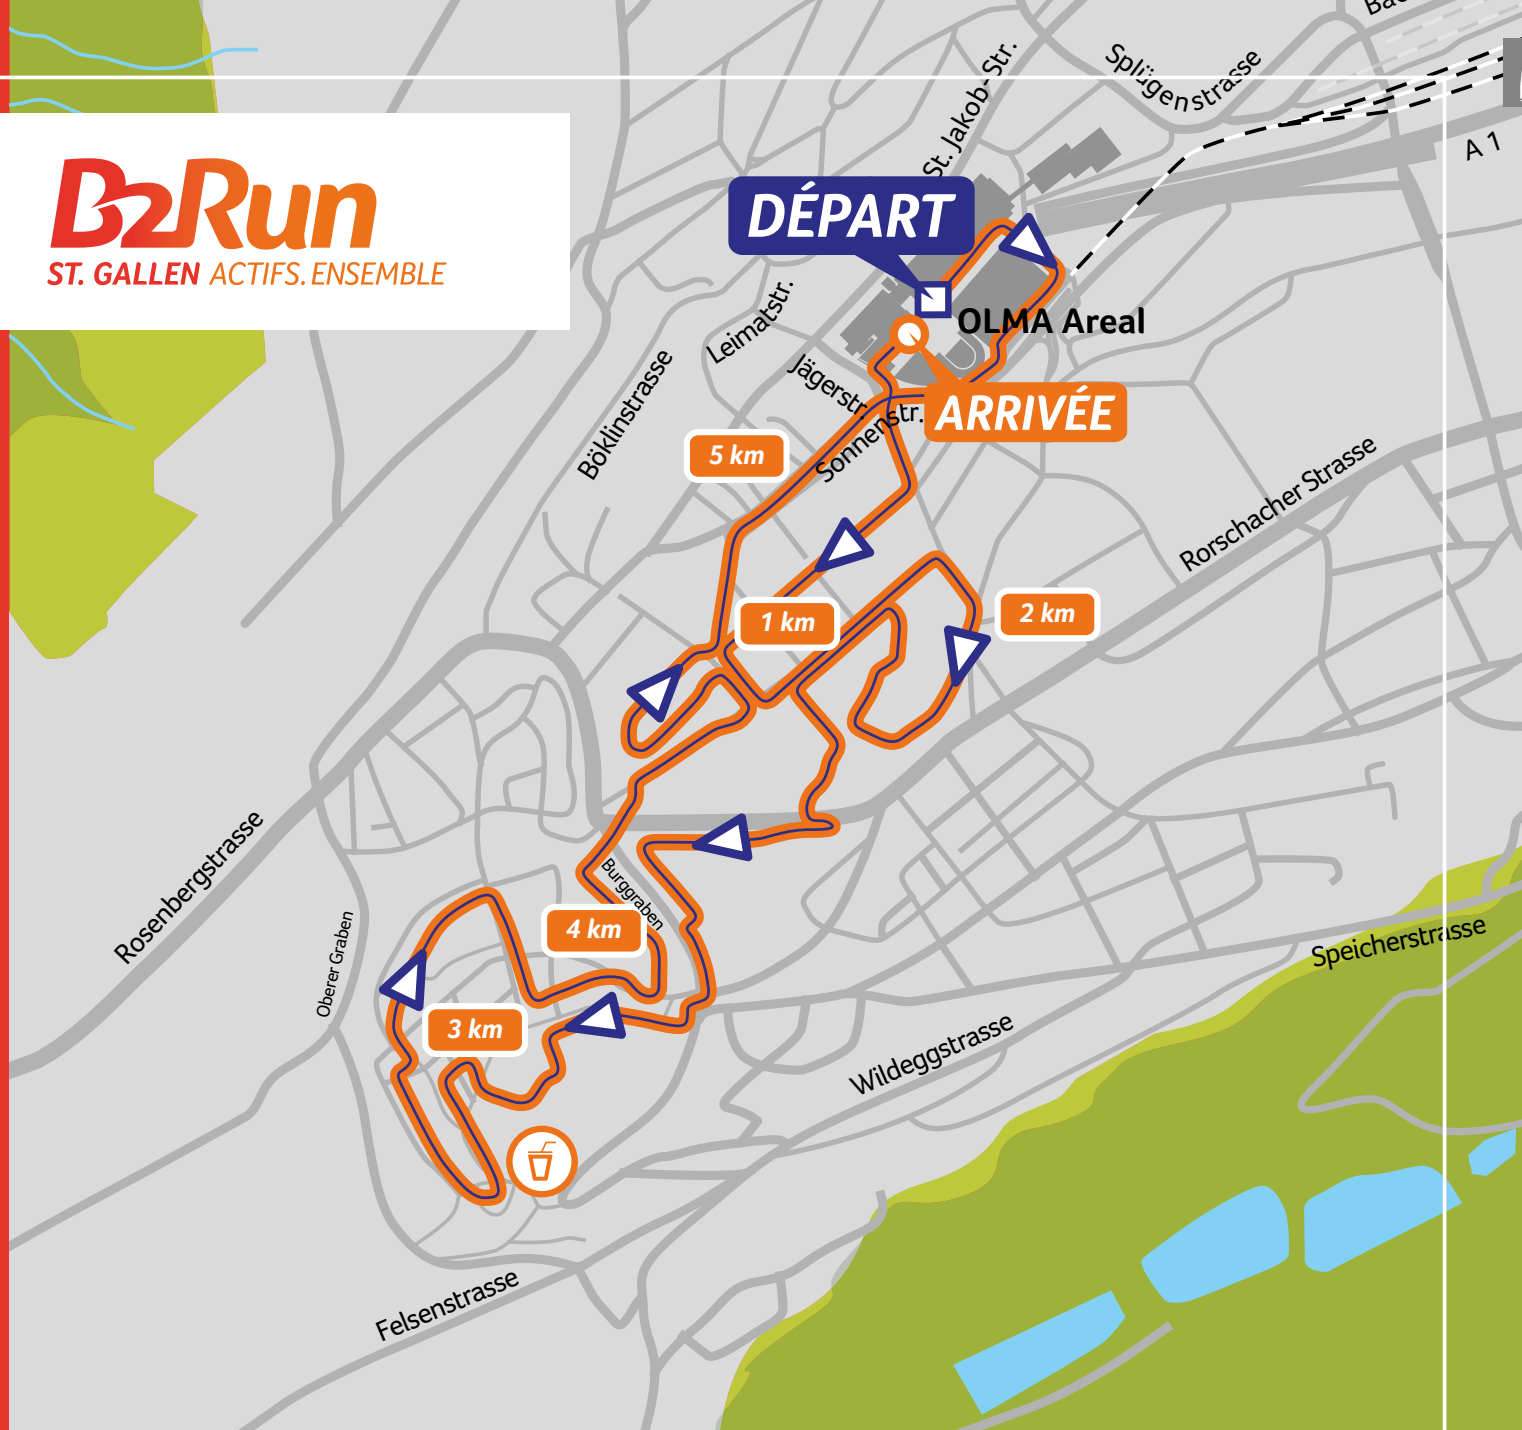

B2Run

ST. GALLEN ACTIFS. ENSEMBLE

PLAN DE PARCOURS 2024

5.3 km / OLMA Areal

PROFIL DU PARCOURS

www.b2run.ch/fr/stgallen