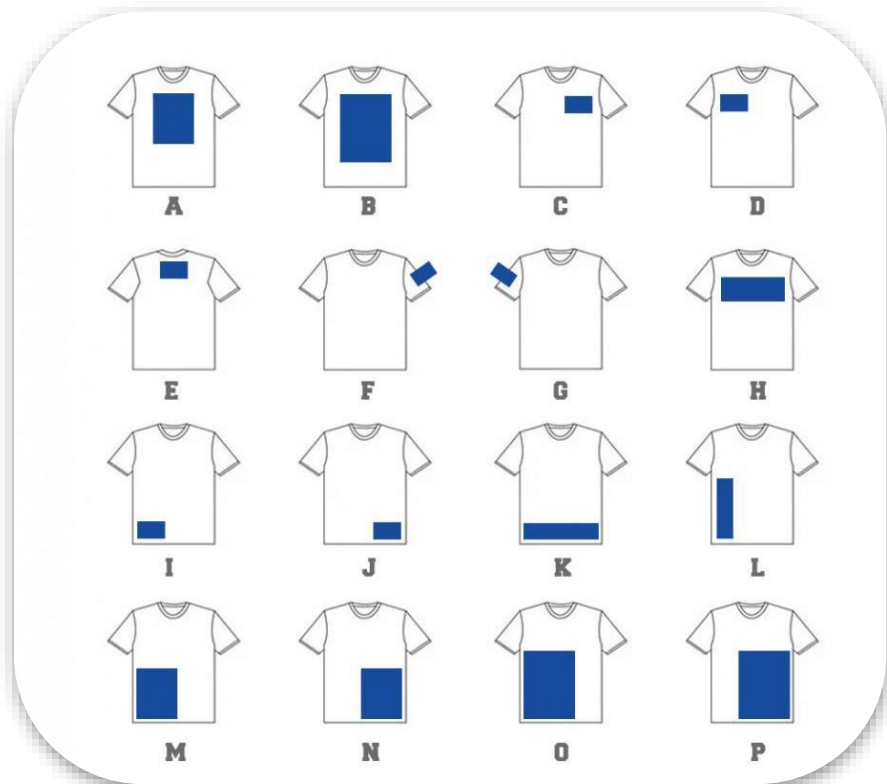

POSSIBILI POSIZIONI DI STAMPA

Tutte le posizioni di stampa sono possibili sulla **parte anteriore e su quella posteriore.**

Una superficie di stampa ha una dimensione massima che corrisponde al formato A3.

Magliette Skinfit

Vi preghiamo di osservare che le magliette Skinfit hanno il rispettivo logo sulla parte anteriore (posizione C) e non può essere coperto. Se quindi scegliete la posizione C, il vostro logo viene collocato sotto quello Skinfit.