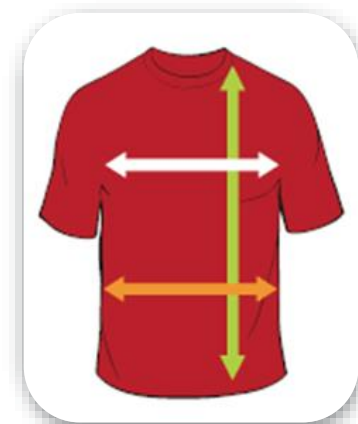

MAGLIETTE FUNZIONALI NEUTRE

Uomini (unisex)

Taglia	S	M	L	XL	XXL
Larghezza	50	52	56	59	61
Lunghezza	67	69.5	71	74	75.5

Donne (avvitata)

Taglia	XS	S	M	L	XL
Larghezza	43	44.5	46	48	51
Lunghezza	58	60	61.5	62.5	63.5
Vita	38.5	40.5	42	43.5	46.5

POSSIBILI POSIZIONI DI STAMPA

Tutte le posizioni di stampa sono possibili sulla **parte anteriore e su quella posteriore.**

Una superficie di stampa ha una dimensione massima che corrisponde al formato A3.